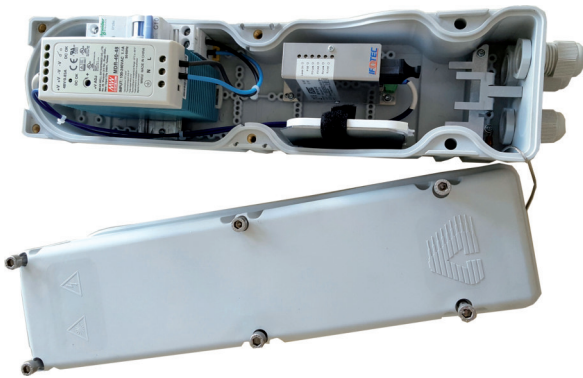

Hemera-Mastbox | IB1640

Gehäuse für den Außenbereich mit optischem PoE++ RJ45-Konverter

Anwendung

Die Hemera-Mastbox IB1640 wird für die Vernetzung von Datenendgeräten wie CCTV-Kameras, WLAN-Hotspots, Mobilfunkantennen, Zugangskontrollterminals, etc. eingesetzt. Das Gehäuse für Außenanwendungen unterstützt die Glasfaseranbindung und beinhaltet einen optoelektronischen Umwandler sowie einen Leitungsschutzschalter und ein Netzteil. Die integrierte Spleißkassette zur Ablage von 4 Stück Spleißen ermöglicht einen optischen Abzweig zu einer zweiten Mastbox.

Vorteile

Das Gehäuse unterstützt verschiedene Installationsarten wie z.B. die Wandmontage, auf und im Inneren von Mastanlagen, im Kabelschacht etc. Die Gehäusefarbe kann bei Installationen an exponierter Stelle farblich angepasst werden. Bestückt ist das Gehäuse standardmäßig mit einer Spleißkassette, einer DIN Hut-schiene, 3 Kabeleinführungen und Befestigungsmaterial.

Installationsmöglichkeiten

In Masten

Wandmontage (Fassade)

Mit Kabelschutz

Mit Schellen an Masten

Installation im Kabelschacht

Farbige Gehäuse auf Anfrage

Merkmale und Lieferumfang

Außenabmessung	B x L x H: 100 x 410 x 120 mm
Innenabmessung	B x L x H: 75 x 260 x 100 mm
Gewicht	1700 g
Farbe	Grau (RAL 7035)
Stoßfestigkeit	IK 10
Schutzklasse	IP 67
Kabeleinführungen	1 M25, 2 M16 + (1 M25 vorgestanzt)
Hutschiene	1 DIN Hutschiene 75 mm breit im oberen Teil eingebaut
Einbau von Geräten oder weiteren Hutschienen	Boden mit Positionen zur Befestigung mittels selbstschneidender Schrauben
Spleißkassette	Zur Ablage von bis zu 4 Spleißen
Elektrischer Schutz	Leistungsschutzschalter 230VAC - 6A
Netzteil	54 VDC - 60 W
Optischer Konverter mit Unterstützung von PoE++	- 1 Port SFP 100/1000 Mb/s - 1 Port RJ45 10/100/1000 Base-T PoE++ IEEE 802.3bt Betriebstemperatur: -20° / +60°C