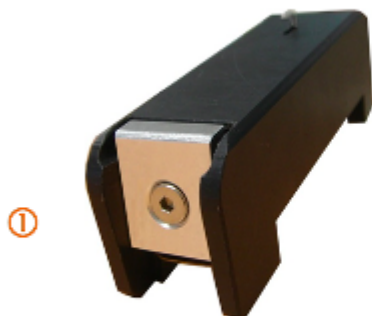

LAMES OUTIL D'OUVERTURE ACOPTIC

- Lames pour outil d'ouverture
- des câbles Home PACe
- IC5035-S5
- TOL9901

APPLICATION

Lames de rechange pour outil d'ouverture HOME PACe

CARACTÉRISTIQUES

GÉNÉRALES

① Outil d'ouverture Home-PACe

② Ouverture d'un câble distribution intérieur
et en Façade

PRODUITS DE LA GAMME

Désignation	Référence produit	Code EAN
Outil d'ouverture Home-PACe (avec une lame de rechange)	IC5006	3700223683314
5 lames de rechange pour outil IC5006	IC5035-S5	3700223635207