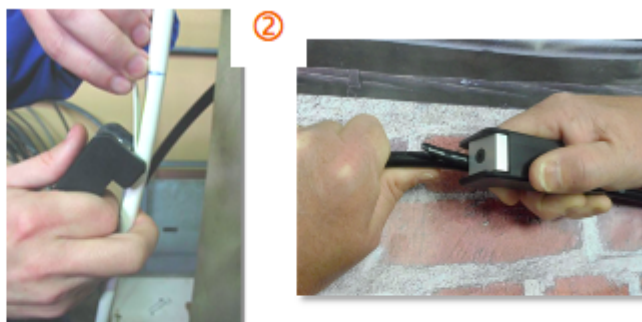

LAMES OUTIL D'OUVERTURE ACOPTIC

- Lames pour outil d'ouverture
- des câbles Home PACe
- IC5035-S5
- TOL9901

APPLICATION

Lames de rechange pour outil d'ouverture HOME PACe

CARACTÉRISTIQUES

GÉNÉRALES

①

① Outil d'ouverture Home-PACe

②

② Ouverture d'un câble distribution intérieur
et en Façade

PRODUITS DE LA GAMME

Désignation	Référence produit	Code EAN
Outil d'ouverture Home-PACe (avec une lame de rechange)	IC5006	3700223683314
5 lames de rechange pour outil IC5006	IC5035-S5	3700223635207