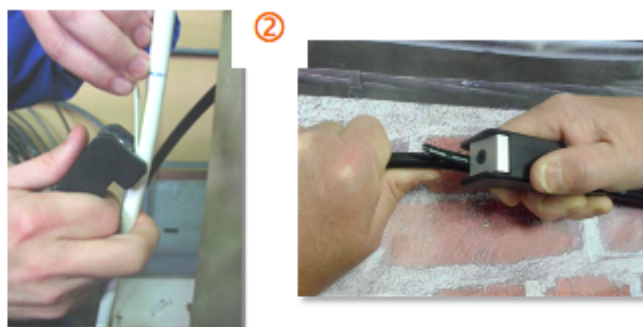

OUTIL OUVERTURE CÂBLE ACOPTIC

- Outil d'ouverture
- Câble Riser Home-PACe
- IC5006

AVANTAGES

- Outil compact et léger
- Permet une ouverture sécurisée
- Respecte les rayons de courbure d'extraction des modules.

APPLICATION

- Permet de réaliser une fenêtre dans les câbles de distribution à accessibilité permanente en colonne montante et en Façade afin de dériver les modules souhaités.

CARACTÉRISTIQUES

GÉNÉRALES

① Outil d'ouverture Home-PACe

② Ouverture d'un câble distribution intérieur
et en Façade

PRODUITS DE LA GAMME

Désignations	Références	Code EAN
Outil d'ouverture Home-PACe (avec une lame de rechange)	IC5006	3700223683314
5 lames de rechange pour outil IC5006	IC5035-S5	3700223635207