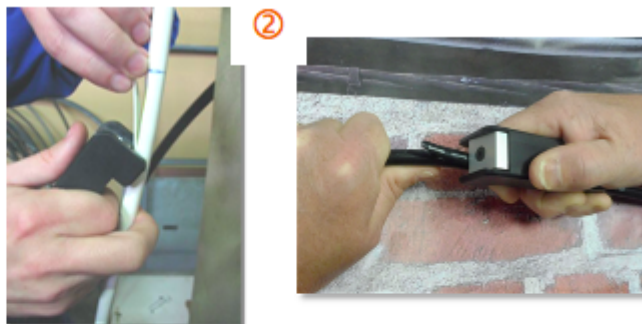

②

② Ouverture d'un câble distribution intérieur
et en Façade