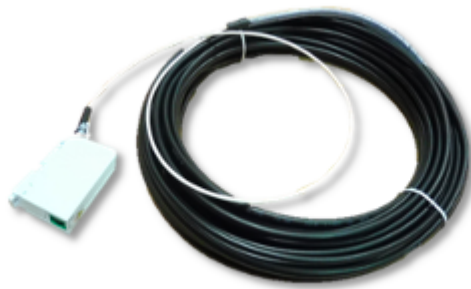

KIT DTIO INT/EXT 2 FO ACOPTIC

- Intérieur/extérieur
- Déshabillable Aérosouterrain
- 2 FO
- SC/APC
- 25 m - KIB4605

AVANTAGES

- Pas d'épissure à réaliser chez l'abonné
- Protection du câble et des composants pendant l'installation
- Installation intuitive et sans outil spécifique
- DTIO pré-câblé et monté sur rail DIN au niveau du tableau de communication.
- Kit livré en couronne de 25 m

APPLICATION

- Kit DTIO sur câble déshabillable
- Particulièrement adapté pour le raccordement FTTH en aérien, en souterrain ou en façade entre un point de branchement et une maison individuelle.
- Lors de la pose du câble, la gaine extérieure est retirée dans la partie intérieure du logement pour ne laisser apparaître que le drop ignifugé.

CARACTÉRISTIQUES

① Couronne de 25m de câble déshabillable UNB1625

② DTIO 1 ou 2 fo

GÉNÉRALES

Connecteurs	SC/APC
Perte d'insertion	< 0,3 dB (valeur typique: 0,15 dB)
Réflectance	>60 dB (SC-APC)
Couronne sous sachet plastique	Diamètre intérieur = 270mm
	Diamètre extérieur max = 350mm
Cartons	10 pièces
Palette	120 pièces

MÉCANIQUES

Désignation	Caractéristique
Dimensions DTlo 1 ou 2 Fo	89,5 x 17,5 x 51.5mm
Matériaux	Thermoplastique ABS PC sans halogène
Couleur	Blanc (RAL 9010)
Compatibilité fibres	Fibres de type G657A
2 raccords SC/APC à clapet de protection interne rétractable pour protéger le centreur céramique	
1 emplacement pour une étiquette d'identification (45x10mm)	
Indice de protection	IP30 + IK05
Résistance au feu	UL94 V0