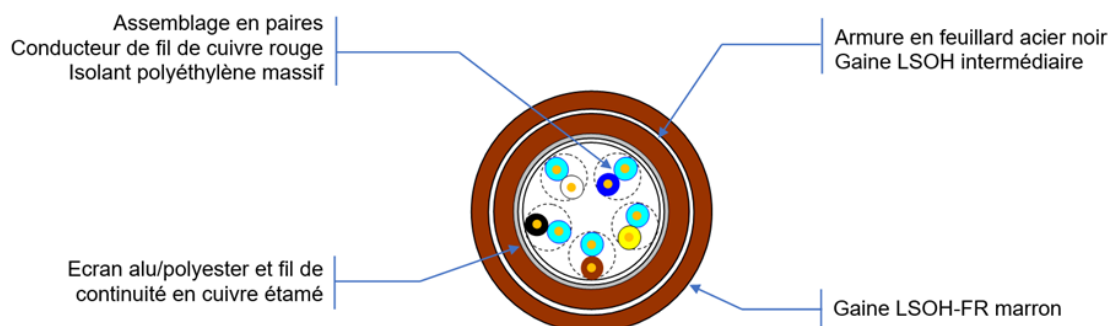

SYT2 FIREPROTECT ARMÉ LSOH-FR SYT

- SYT2 FIREPROTECT
- Tenue au feu Cca
- AWG20 / AWG24
- Armé
- Gaine LSOH-FR - Marron

AVANTAGES

- Protection au feu améliorée Euroclasse Cca
- Gaine LSOH-FR à faible dégagement de fumées
- Renforcés par une armure métallique

APPLICATION

- Destinés aux bâtiments type ERP (gares ferroviaires, hôpitaux)
- Idéal pour des transmissions numériques ou analogiques jusqu'à 2 MHz

CARACTÉRISTIQUES

GEOMETRIQUES

Caractéristiques	Valeurs	
	SYT2 FIREPROTECT ARME 5	SYT2 FIREPROTECT ARME 8
Diamètre conducteur	AWG 24	AWG 20
Diamètre fil isolé (mm)	0.90	1.40