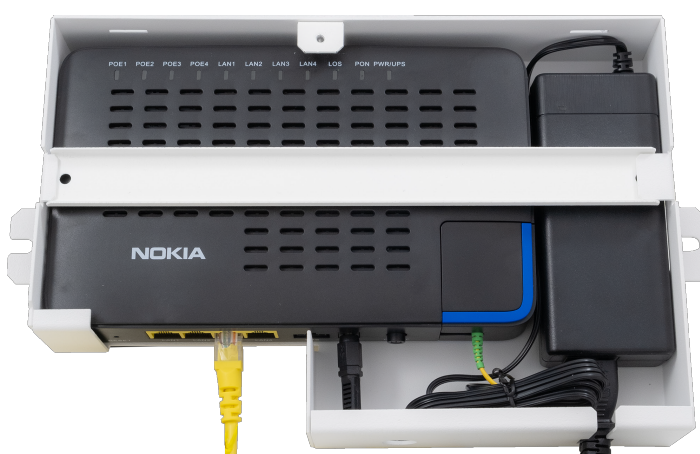

COFFRET POUR ONU HEMERA

- Intégration murale ou pour mobilier
- Protection intégrale de l'ONU
- Ports RJ45 accessibles

AVANTAGES

- Accès aux ports RJ45 utilisateurs
- Coffret performé permettant une bonne ventilation de l'équipement actif

APPLICATION

Ce coffret permet d'installer de façon sécurisée un ONU directement sur un mur ou sur du mobilier dans le cadre d'une architecture Passive Optical LAN.

La conception permet d'héberger dans le coffret l'ONU et son alimentation et de protéger du public les connexions électriques et optiques tout en laissant libre les ports RJ45.

Ses parois grillagées laissent libre la circulation de l'air autour de l'équipement actif afin d'assurer une bonne ventilation des matériels.

CARACTÉRISTIQUES

- Coffret de protection pour intégration ONU
- Fixation de l'ONU et de l'alimentation par bridage mécanique
- Dimensions du coffret : 275mm x 186mm x 50mm
- Dimensions hors tout avec pattes de fixation latérales : 316mm x 186mm x 50mm
- Poids net : 1,75 kg
- ONU compatible : NOKIA G-040P-Q
- Coloris : Blanc RAL 9016