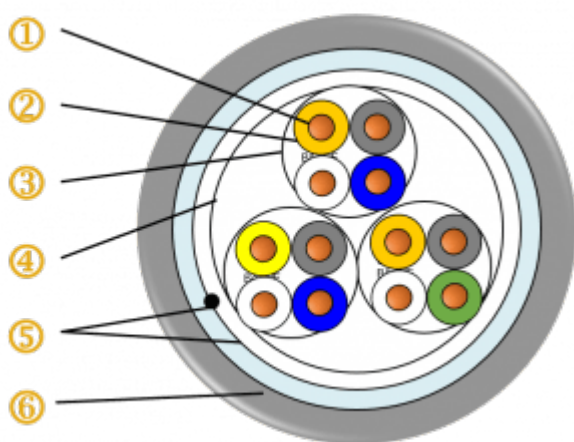

SÉRIE 835

Câbles de raccordement d'abonné quartes 6/10 - Série 835

AVANTAGES

- Les câbles de la série 835 d'ACOME sont implantés depuis plusieurs dizaines d'années sur les réseaux télécom fixes en France, en Afrique et au Moyen-Orient.
- Depuis l'origine, ces câbles répondent à des exigences de transmission de très haute qualité. Ils assurent toujours les transmissions très haut débit pour les protocoles ADSL, ADSL2+ et VDSL des fournisseurs d'accès internet (FAI).

APPLICATION

- Les câbles d'introduction de la série d'abonné 835 sont assemblés en quartes de 2 et 6 paires, de section 6/10 avec écran.
- Ils sont dotés d'une gaine PE moyenne densité gris RAL 7001.

CARACTÉRISTIQUES

1. Ame Conductrice Fil de cuivre nu 6/10
2. Isolation : Polyéthylène réticulé coloré, diamètre 1.00 mm
3. Assemblage : Quarte "étoile" Code couleurs : Orange - Bleu - Gris - Blanc
4. Etanchéité : Rubans gonflants
5. Ecran : Un fil de cuivre étamé 5/10 ; Un ruban alu/copolymère
6. Gaine : Polyéthylène MD coloré gris RAL 7001 ; Epaisseur radiale nominale : 2.10 mm ; Epaisseur radiale minimum : 1.70 mm ; Diamètre maximum : 8.20 mm

Code couleurs

Série 835 - 2 Paires
Orange - Bleu - Gris - Blanc
Série 835 - 6 Paires
Orange - Bleu - Gris - Blanc
Orange - Vert - Gris - Blanc
Jaune - Bleu - Gris - Blanc