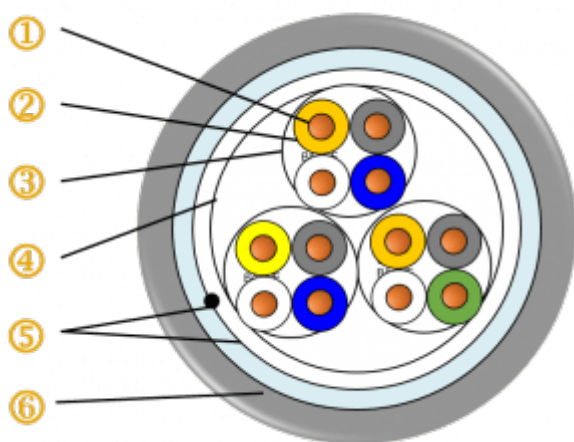

SÉRIE 835

Câbles de raccordement d'abonné quartes 6/10 - Série 835

AVANTAGES

- Les câbles de la série 835 d'ACOME sont implantés depuis plusieurs dizaines d'années sur les réseaux télécom fixes en France, en Afrique et au Moyen-Orient.
- Depuis l'origine, ces câbles répondent à des exigences de transmission de très haute qualité. Ils assurent toujours les transmissions très haut débit pour les protocoles ADSL, ADSL2+ et VDSL des fournisseurs d'accès internet (FAI).

APPLICATION

- Les câbles d'introduction de la série d'abonné 835 sont assemblés en quartes de 2 et 6 paires, de section 6/10 avec écran.
- Ils sont dotés d'une gaine PE moyenne densité gris RAL 7001.

CARACTÉRISTIQUES

1. Ame Conductrice Fil de cuivre nu 6/10
2. Isolation : Polyéthylène réticulé coloré, diamètre 1.00 mm
3. Assemblage : Quarte "étoile" Code couleurs : Orange - Bleu - Gris - Blanc
4. Étanchéité : Rubans gonflants
5. Écran : Un fil de cuivre étamé 5/10 ; Un ruban alu/copolymère
6. Gaine : Polyéthylène MD coloré gris RAL 7001 ; Épaisseur radiale nominale : 2.10 mm ; Épaisseur radiale minimum : 1.70 mm ; Diamètre maximum : 8.20 mm

Code couleurs

Série 835 - 2 Paires
Orange - Bleu - Gris - Blanc
Série 835 - 6 Paires
Orange - Bleu - Gris - Blanc
Orange - Vert - Gris - Blanc
Jaune - Bleu - Gris - Blanc