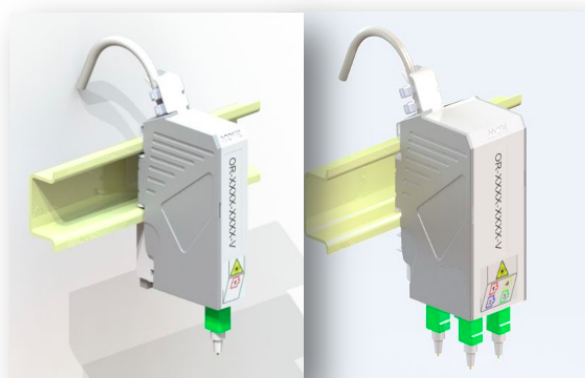

KIT DTIO 1, 2 ET 4 FO ACOPTIC

- Kit de raccordement abonné
- DTIO
- 1, 2 ou 4 FO
- G657 - SC/APC
- KIB4805

AVANTAGES

- Installation sans épissure chez l'abonné
- Encombrement optimisé dans tableau de communication
- Pose facile du câble par collage ou agrafage
- Se fixe directement sur le rail DIN et ne nécessite pas de matériel d'épissurage
- Traçabilité du produit fabriqué

APPLICATION

- Particulièrement adapté au raccordement FTTH dans un logement neuf possédant un tableau de communication.
- kit constitué d'un câble d'abonné 1, 2 ou 4 Fo dont une extrémité a été pré-connectorisée et pré-montée dans le DTIO.
- Conditionné en sachet individuel dans des cartons de regroupement comprenant des étiquettes d'identification câble.

CARACTÉRISTIQUES

GÉNÉRALES

- Matériaux : Thermoplastique ABS PC sans halogène
- Couleur : blanc (RAL 9010)
- Compatible avec les fibres de type G657
- 1 à 4 raccords SC/APC à clapet de protection interne rétractable pour protéger le centreur céramique.
- 1 emplacement pour étiquette identification (45x10mm)
- Indice de protection : IP30 + IK05.
- Résistance au feu : UL94 V0.

MÉCANIQUES

- Terminaisons connectorisation :
 - Type de connecteur : SC/APC (conforme IEC 61754-4, IEC 60874-14-10)
 - Perte d'insertion : <0,30 dB (typ. 0,15 dB)
 - Réflectance : >60 dB (APC)

PRODUITS DE LA GAMME