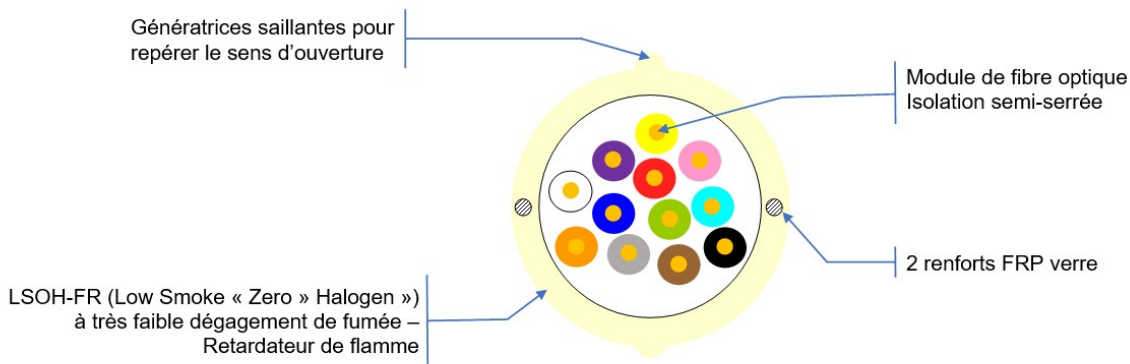

CÂBLE RISER 50% PRÉCO ACOPTIC

- Câble de distribution
- 24 à 144 Fo
- Préconnectorisé 50%
- Modulo 4 - Quadrifibre
- PAD3828

AVANTAGES

- Conforme à la réglementation quadri-fibre en Zone Très Dense
- Pas de soudure du câble riser en pied d'immeuble
- Ensemble monté en contrôlé en usine
- Traçabilité complète du produit
- Spécifiquement adapté à une architecture de câblage immeuble multi opérateur (architecture de câblage quadri-fibre).

APPLICATION

- Gamme Home-PACe conçue pour répondre aux besoins de câblage des infrastructures Télécom pour les réseaux FTTH
- Câble de distribution préconnectorisé PAD3828 pour les raccordements FTTH de colonnes montantes d'immeubles en ZTD
- Câble à accessibilité permanente Home-PACe permet de faire des piquages tendus au niveau des points de branchement d'étages.
- Préconnectorisé à une extrémité (pied d'immeuble). Dispose d'un système d'éclatement à deux niveaux pour une installation particulièrement aisée sur le coffret de mutualisation d'immeuble (PMI).

CARACTÉRISTIQUES

- Câble HOME-PACe PAD1838, 24 à 144fo M4, diam 8,5/10,5 et 13,5mm
- Produit conditionné en touret carton comprenant une zone de stockage pour les terminaisons. Chaque touret est emballé individuellement dans une boîte carton.
- Premier étage d'éclatement qui sépare et route les fibres de chaque opérateur vers des gaines de sortie spécifiques
- Deuxième étage d'éclatement avec retubage des fibres en tubes 900µm
- Terminaison par un connecteur SC/APC pour les fibres rouges et jaunes,
- Fibres vertes et bleues non préconnectorisées

GENERALES