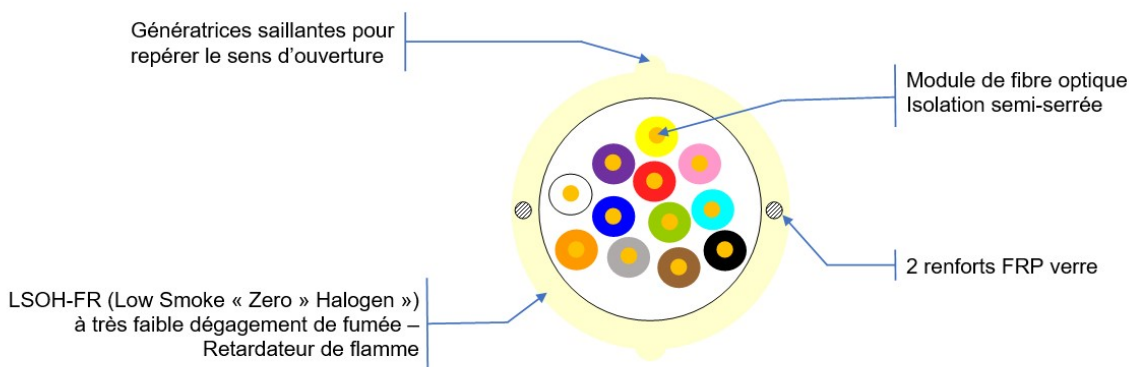

CÂBLE RISER 50% PRÉCO ACOPTIC

- Câble de distribution
- 24 à 144 Fo
- Préconnectorisé 50%
- Modulo 4 - Quadrifibre
- PAD3828

AVANTAGES

- Conforme à la réglementation quadri-fibre en Zone Très Dense
- Pas de soudure du câble riser en pied d'immeuble
- Ensemble monté en contrôlé en usine
- Traçabilité complète du produit
- Spécifiquement adapté à une architecture de câblage immeuble multi opérateur (architecture de câblage quadri-fibre).

APPLICATION

- Gamme Home-PACe conçue pour répondre aux besoins de câblage des infrastructures Télécom pour les réseaux FTTH
- Câble de distribution préconnectorisé PAD3828 pour les raccordements FTTH de colonnes montantes d'immeubles en ZTD
- Câble à accessibilité permanente Home-PACe permet de faire des piquages tendus au niveau des points de branchement d'étages.
- Préconnectorisé à une extrémité (pied d'immeuble). Dispose d'un système d'éclatement à deux niveaux pour une installation particulièrement aisée sur le coffret de mutualisation d'immeuble (PMI).

CARACTÉRISTIQUES

- Cable HOME-PACe PAD1838, 24 à 144fo M4, diam 8,5/10,5 et 13,5mm
- Produit conditionné en touret carton comprenant une zone de stockage pour les terminaisons. Chaque touret est emballé individuellement dans une boîte carton.
- Premier étage d'éclatement qui sépare et route les fibres de chaque opérateur vers des gaines de sortie spécifiques
- Deuxième étage d'éclatement avec retubage des fibres en tubes 900µm
- Terminaison par un connecteur SC/APC pour les fibres rouges et jaunes,
- Fibres vertes et bleues non préconnectorisées

GENERALES