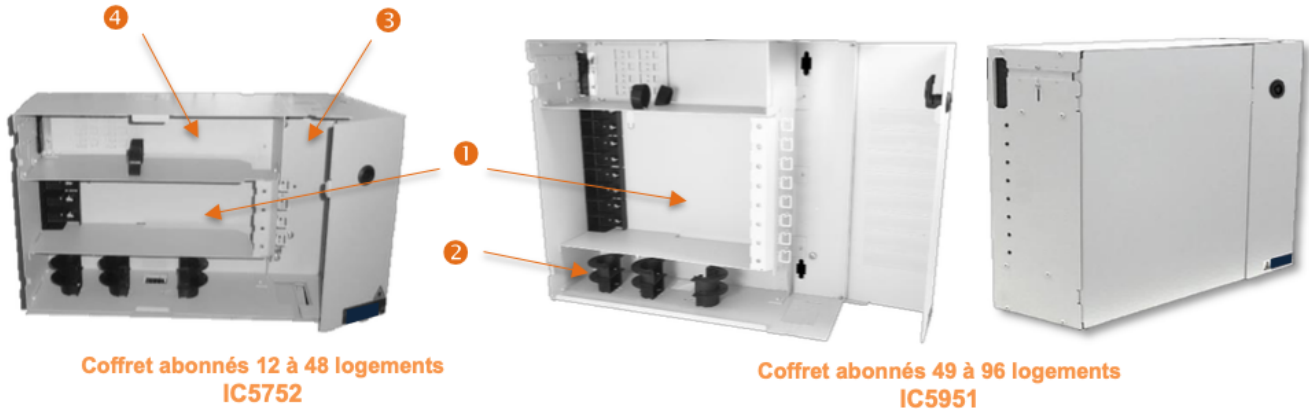

COULEURS

RAL 7035 (gris)

COFFRETS D'ABONNÉS

Le coffret d'abonné est un coffret sécurisé, posé par l'opérateur d'immeuble ou le promoteur. Il se décline en 2 versions pour 12 à 48 logements et pour 49 à 96 logements

Chaque coffret est constitué de:

1. Une zone d'intégration pour 4 ou 8 modules compacts pivotants
2. Une zone de gestion des sur-longueurs des jarretières en partie inférieure du coffret.
3. Une zone de passage verticale des jarretières pour raccordement sur coffret opérateurs commerciaux. quatre
4. Emplacements pour fixation de dispositifs d'arrimage et épanouissement de câbles en partie supérieure du coffret.