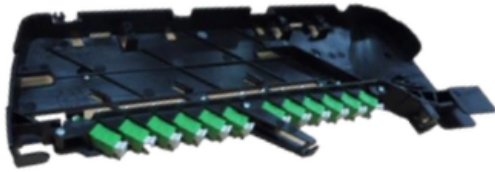

MÉCANIQUES

Chaque coffret est constitué de:

- une zone d'intégration pour 4 ou 8 modules compacts pivotants
- une zone de gestion des sur-longueurs des jarretières en partie inférieure du coffret.
- une zone de passage verticale des jarretières pour raccordement sur coffret opérateurs commerciaux.
- quatre emplacements pour fixation de dispositifs d'arrimage et épanouissement de câbles en partie supérieure du coffret.

Chaque coffret est constitué de:

1. Une zone d'intégration pour 4 ou 8 modules compacts pivotants
2. Une zone de gestion des sur-longueurs des jarretières en partie inférieure du coffret.
3. Une zone de passage verticale des jarretières pour raccordement sur coffret opérateurs commerciaux. quatre
4. Emplacements pour fixation de dispositifs d'arrimage et épanouissement de câbles en partie supérieure du coffret.

MODULES D'ABONNÉS

**Module 12 raccords pour câble pré-connectorisé
IC5754**

**Module 12 pigtaills + 12 raccords pour câble à souder
IC5753**

Les modules pivotants se fixent directement dans la zone d'intégration du coffret d'abonné. Il existe 2 versions de modules:

1. Module équipé de 12 raccords SC/APC pour raccordement sur câble pré-connectorisé
2. Module équipé de 12 raccords SC/APC + 12 pigtaills SC/APC G657A2 + 2 cassettes (2x12fo) pour raccordement par épissures