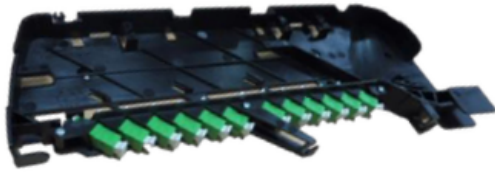

**Module 12 raccords pour câble pré-connectorisé
IC5754**