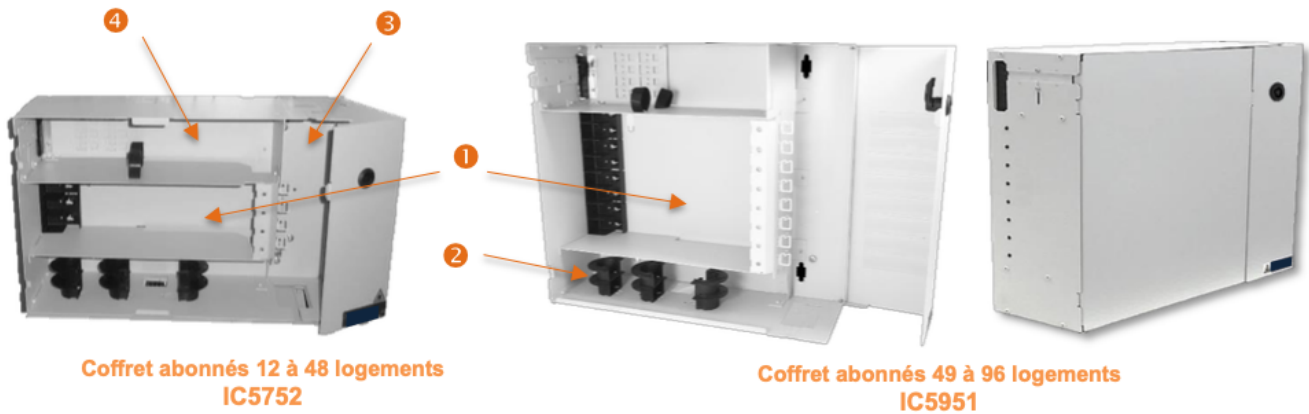

COULEURS

RAL 7035 (gris)

COFFRETS D'ABONNÉS

Le coffret d'abonné est un coffret sécurisé, posé par l'opérateur d'immeuble ou le promoteur. Il se décline en 2 versions pour 12 à 48 logements et pour 49 à 96 logements
Chaque coffret est constitué de:

1. Une zone d'intégration pour 4 ou 8 modules compacts pivotants
2. Une zone de gestion des sur-longueurs des jarretières en partie inférieure du coffret.
3. Une zone de passage verticale des jarretières pour raccordement sur coffret opérateurs commerciaux. quatre
4. Emplacements pour fixation de dispositifs d'arrimage et épanouissement de câbles en partie supérieure du coffret.