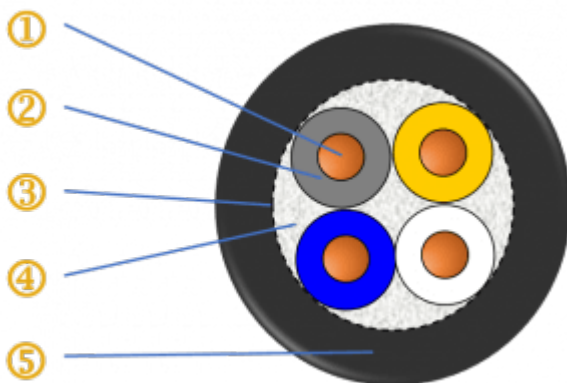

## SERIE 92 - 6/10 UND 8/10

Kabel für den Kundenanschluss über Rohrleitung 1 Vierergruppe 6/10 und 8/10 – Serie 92

### VORTEILE

- Die Kabel der Serie 92 von ACOME werden seit mehreren Jahrzehnten in Festnetz-Telekommunikationsnetzen in Frankreich, Afrika und dem Nahen Osten verlegt.
- Diese Kabel haben von Anfang an sehr hohe Übertragungsanforderungen erfüllt. Sie bieten stets sehr hohe Übertragungsleistungen für die Protokolle ADSL, ADSL2+ und VDSL der Internet Service Provider (ISPs).

### ANWENDUNG

- Die längswasserdichten Kabel der Serie 92 mit 1 Paar der Querschnitte 6/10 und 8/10 dienen dazu, die Kunden an das Telekommunikationsnetz anzuschließen.
- Diese Kabel eignen sich besonders für ADSL-, ADSL2+ - und VDSL-Anwendungen.

### TECHNISCHE MERKMALE

1. Leiter: roter Kupferdraht
2. Isolierung: massives Polyethylen
3. Montage: Sternvierer
4. Füllung: Gel mit hohem Tropfpunkt
5. Außenmantel: schwarzes HD-Polyethylen