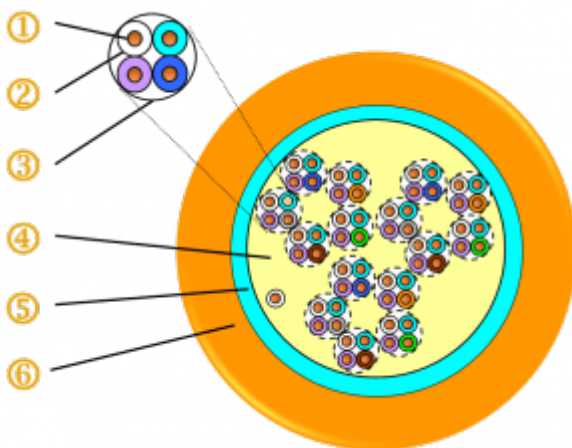

TELEFONNETZ SERIE 832

Symmetrische Kabel für lokales Netzwerk - Serie 832

VORTEILE

- Die Kabel der Serie 832 von ACOME werden seit mehreren Jahrzehnten in Festnetz-Telekommunikationsnetzen in Frankreich, Afrika und dem Nahen Osten verlegt.
- Diese Kabel haben von Anfang an sehr hohe Übertragungsanforderungen erfüllt. Sie bieten stets sehr hohe Übertragungsleistungen für die Protokolle ADSL, ADSL2+ und VDSL der Internet Service Provider (ISPs).

ANWENDUNG

- Die Kabel der Serie L832 mit symmetrischen Paaren sind für lokale Netzwerke vorgesehen.
- Sie verfügen über eine Ummantelung aus orangefarbenem PE mittlerer Dichte RAL 2003.
- Diese Kabel haben die Querschnitte 6/10, 8/10 und 10/10 und enthalten abhängig vom Querschnitt der Leiter 20 bis 200 Paare.

TECHNISCHE MERKMALE

1. Leiter: roter Kupferdraht
2. Isolierung: doppelschichtiges Polyethylen
3. Montage: Sternvierer Erdleiter
4. Abdichtung: Vaseline
5. Schutz: Synthetikband
6. Schutz: Polyethylenmantel MD orange RAL 2003

Les câbles sont fabriqués à partir de faisceaux de 5 ou 10 quartes, repérés par guirlandages colorés : Bleu, Orange, Vert, Marron, Gris, Blanc, Rouge, Noir, Jaune et Violet.

NORMEN UND STANDARDS

Allgemein